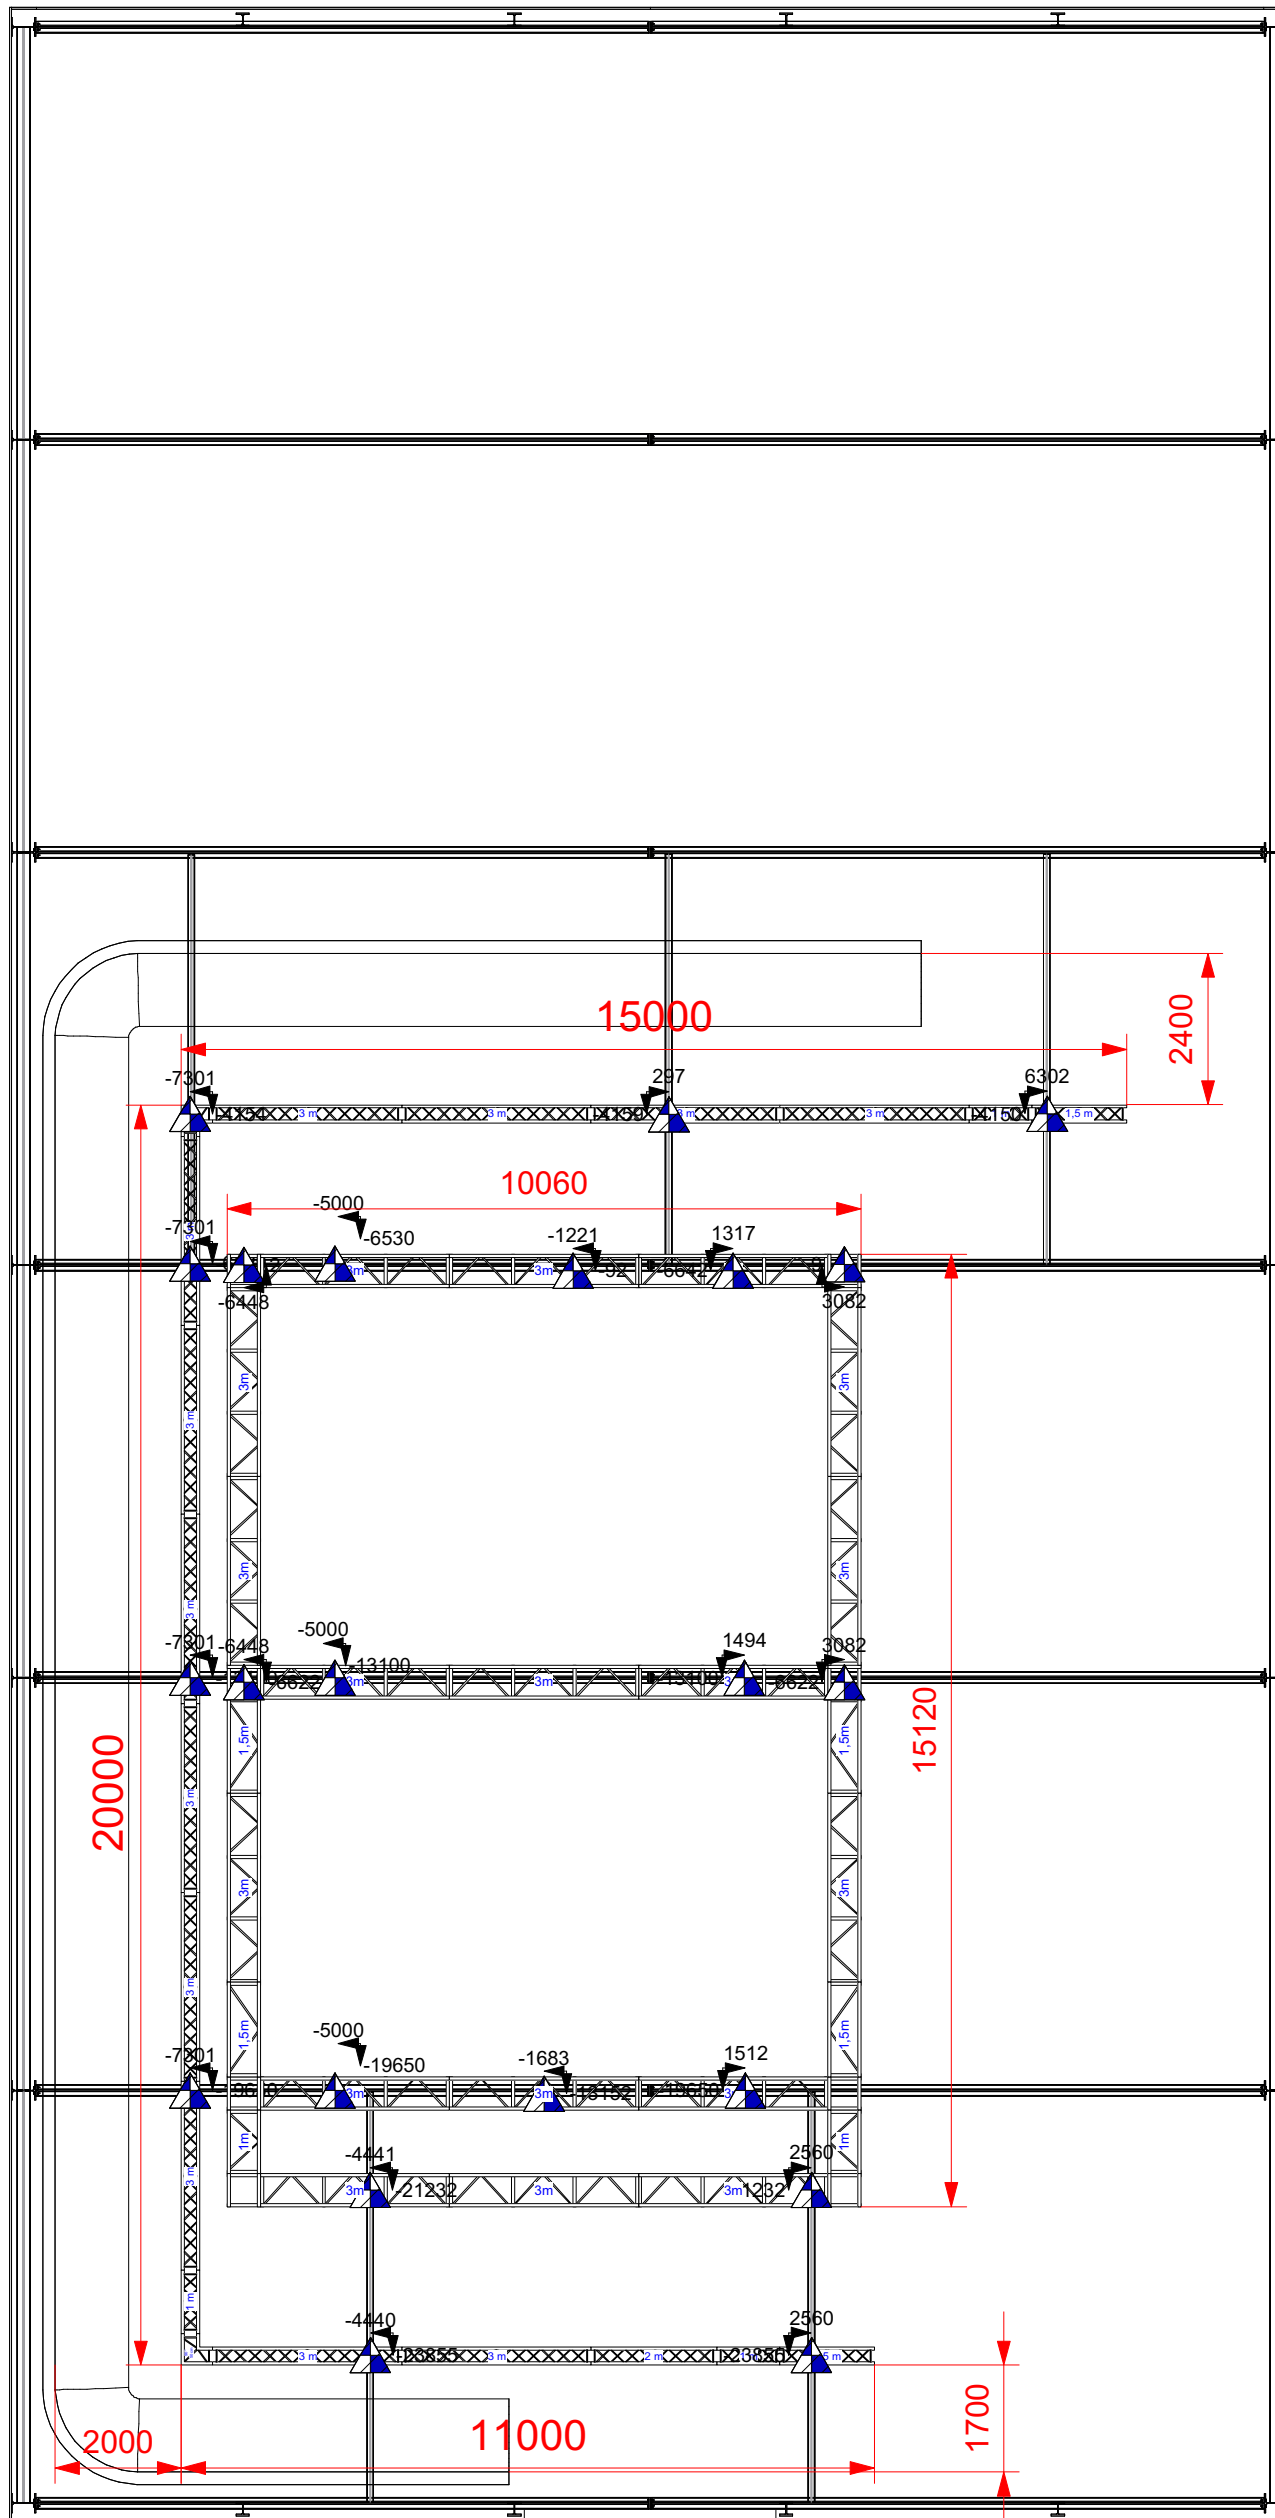

5300

6550

7300

Ausgang

4000

1000

Durchfahrt
Höhe 3,1m

Parkplatz/
Aussengelände

Projekt	PRG XL		Projektnummer	-
CineGate Studio Köln			Seiten	1/4
Grundriss			Gez.	cju
Auftraggeber	Cine Gate		Datum gez.	8.6.18
Planverfasser	PRG AG		Datum gedr.	8.6.18
			Maßstab	1:120
			Format	A3
			Dateiname	180607_Cinegate_Köln_cj u.vwx

Projekt	PRG XL VIDEO		Projektnummer
CineGate Studio Köln			-
Grundriss und Rigging			Seiten 2/4
Auftraggeber			Gez. cju
Cine Gate			Datum gez. 8.6.18
Planverfasser			Datum gedr. 8.6.18
PRG AG			Maßstab 1:120
			Format A3
			Dateiname 180607_Cinegate_Köln_cj u.vwx

Frontseite

Längsseite

Projekt	PRG XL VIDEO	Projektnummer	-
CineGate Studio Köln		Seiten	3/4
Schnitt		Gez.	cju
Auftraggeber		Datum gez.	8.6.18
Cine Gate		Datum gedr.	8.6.18
Planverfasser		Maßstab	1:100
PRG AG		Format	A3
		Dateiname	180607_Cinegate_Köln_cj u.vwx