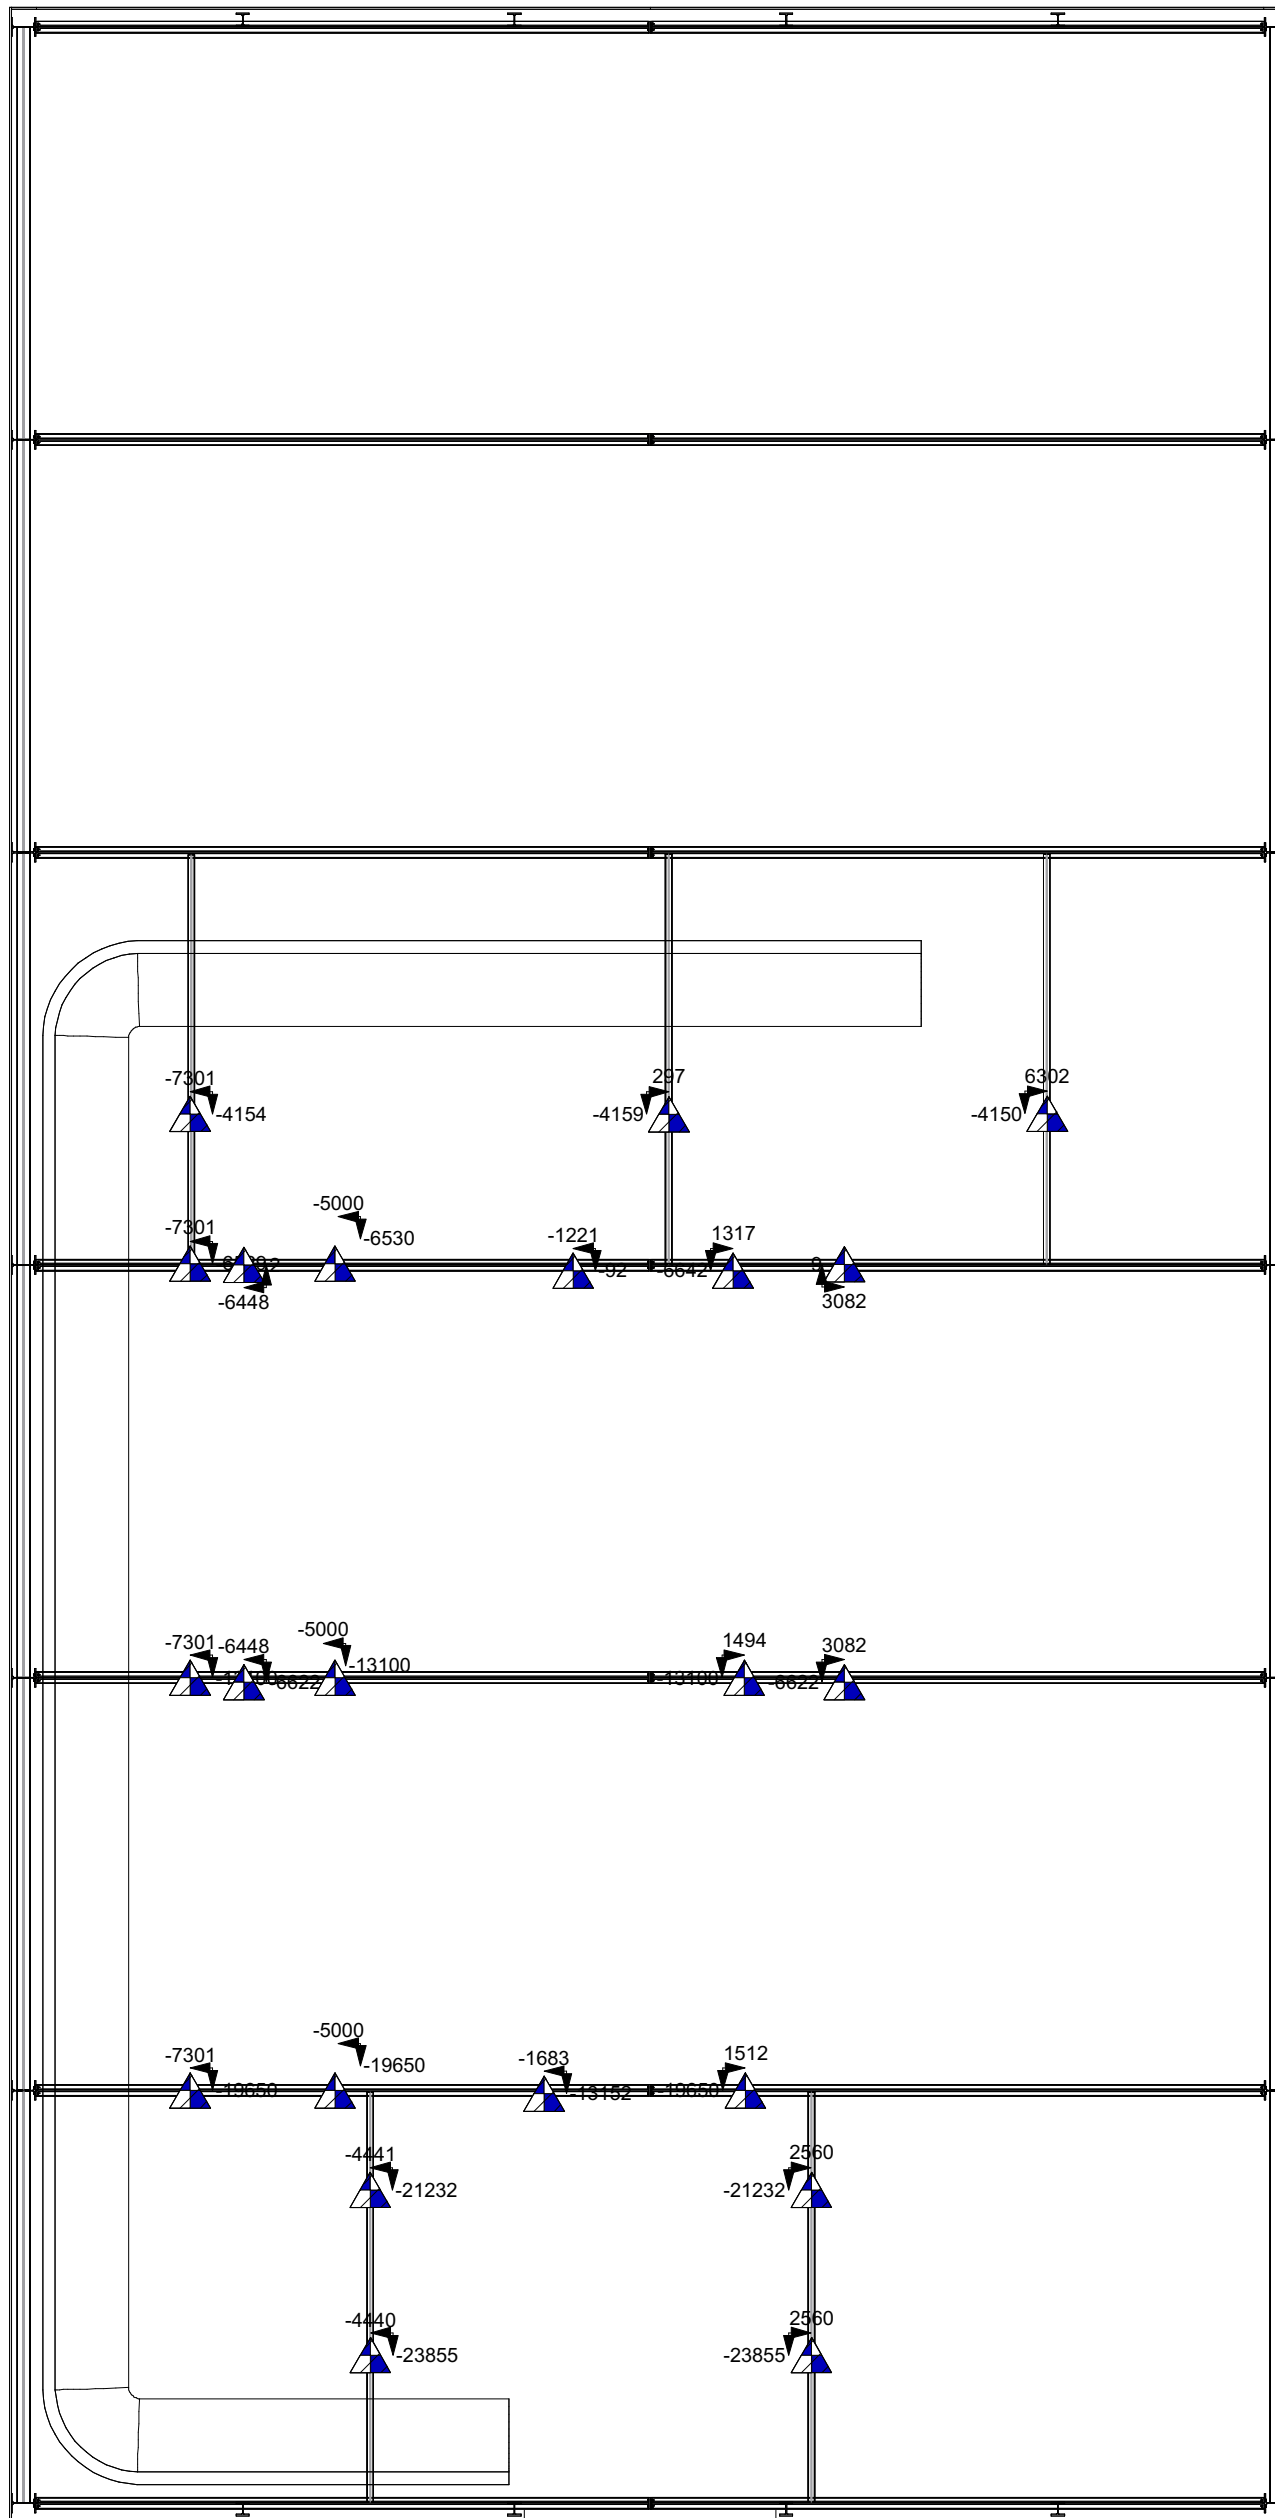

Projekt	PRG XL		Projektnummer	-
CineGate Studio Köln			Seiten	1/4
Grundriss			Gez.	cju
Auftraggeber	Cine Gate		Datum gez.	8.6.18
Planverfasser	PRG AG		Datum gedr.	8.6.18
			Maßstab	1:120
			Format	A3
			Dateiname	180607_Cinegate_Köln_cj u.vwx

Projekt	PRG XL VIDEO		Projektnummer
CineGate Studio Köln			-
Grundriss und Rigging			Seiten 2/4
Auftraggeber			Gez. cju
Cine Gate			Datum gez. 8.6.18
Planverfasser			Datum gedr. 8.6.18
PRG AG			Maßstab 1:120
			Format A3
			Dateiname 180607_Cinegate_Köln_cj u.vwx

Frontseite

Längsseite

Projekt	PRG XL VIDEO	Projektnummer	-
CineGate Studio Köln		Seiten	3/4
Schnitt		Gez.	cju
Auftraggeber		Datum gez.	8.6.18
Cine Gate		Datum gedr.	8.6.18
Planverfasser		Maßstab	1:100
PRG AG		Format	A3
		Dateiname	180607_Cinegate_Köln_cj u.vwx

Projekt			Projektnummer
CineGate Studio Köln Hängepunkte			-
Auftraggeber	Cine Gate	Seiten	4/4
Planverfasser	PRG AG	Gez.	cju
		Datum gez.	8.6.18
		Datum gedr.	8.6.18
		Maßstab	1:120
		Format	A3
		Dateiname	180607_Cinegate_Köln_cj u.vwx