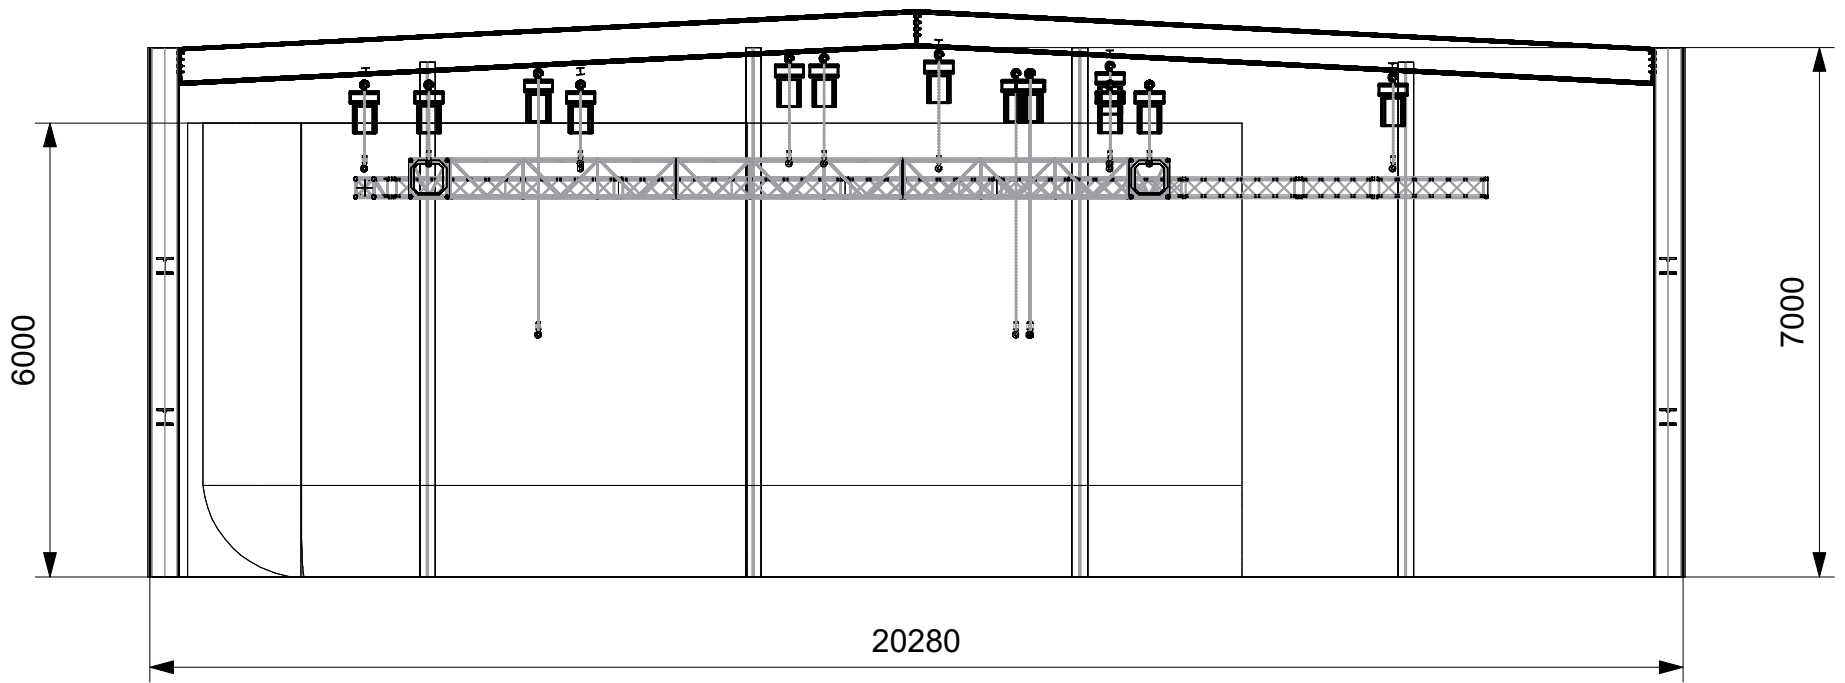

Frontseite