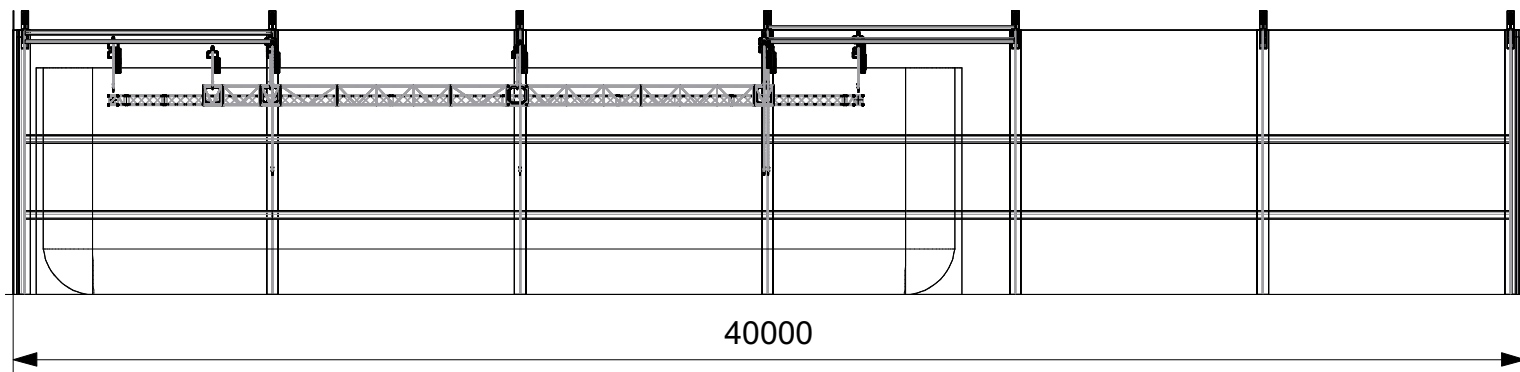

Längsseite

Projekt	PRG XL VIDEO	Projektnummer	-
CineGate Studio Köln		Seiten	3/4
Schnitt		Gez.	cju
Auftraggeber		Datum gez.	8.6.18
Cine Gate		Datum gedr.	8.6.18
Planverfasser		Maßstab	1:100
PRG AG		Format	A3
		Dateiname	180607_Cinegate_Köln_cj u.vwx